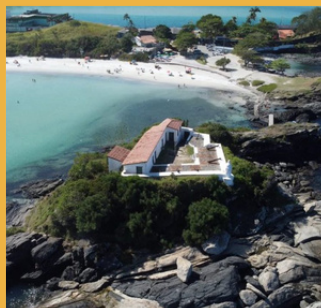

PRAÇA DO SUSPIRO

MUSEU DO MEL

ARREDORES:

**HORTOS DE MURY -
NOVA FRIBURGO**

LUMIAR

REGIÃO LITORÂNEA

CABO FRIO

PRAIA DO FORTE

FORTE DE SÃO MATEUS

ILHA DO JAPONÊS

MORRO DA GUIA

REGIÃO LITORÂNEA

ARRAJAL DO CABO

MIRANTE NATURAL DA PRAINHA

FAROL NOVO

REGIÃO LITORÂNEA